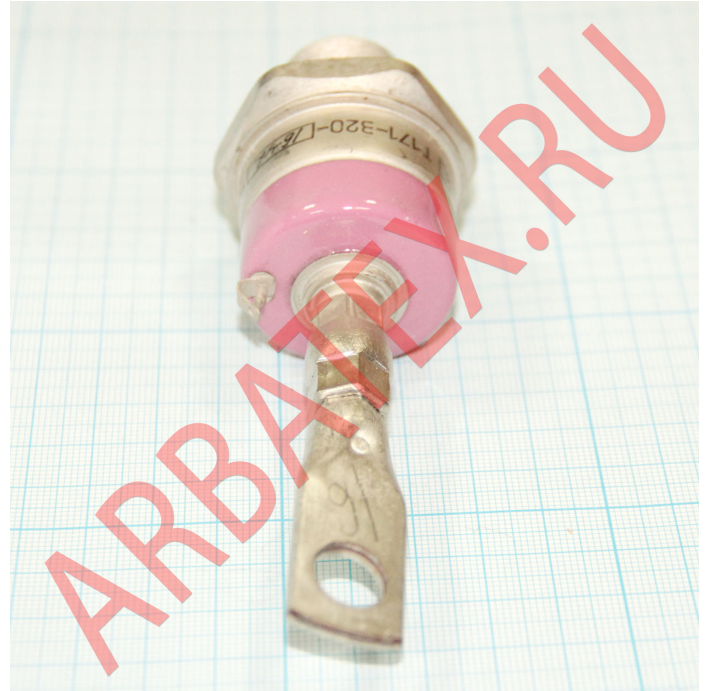

## T171-320-15 тиристор

### Описание

Тиристоры T161, T171, T151 - штыревые тиристоры общего назначения, регулируют и преобразовывают постоянный и переменный ток до 320А частотой до 500Гц в цепях с напряжением 300В - 1800В.

Основание тиристора является анодом, гибкий вывод - катодом.